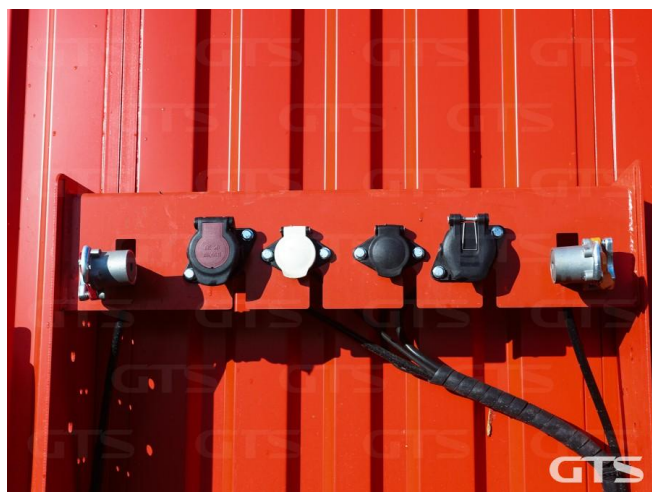

Шторный полуприцеп  
**T3A 588510**

## Основные характеристики

Длина: 13.6

Склад: Москва север

Количество осей: 3

Марка осей: SAF

Тормоза: Дисковые

Задний портал: Ворота

Тип: Шторный

## Техническое описание

Изготовитель: Россия

Разрешенная максимальная масса, кг: 39 000

Масса без нагрузки, кг: 6 800

Грузоподъемность, кг: 32 300

Оси: SAF

Тип тормозов: Дисковые

Подвеска: Интегральная